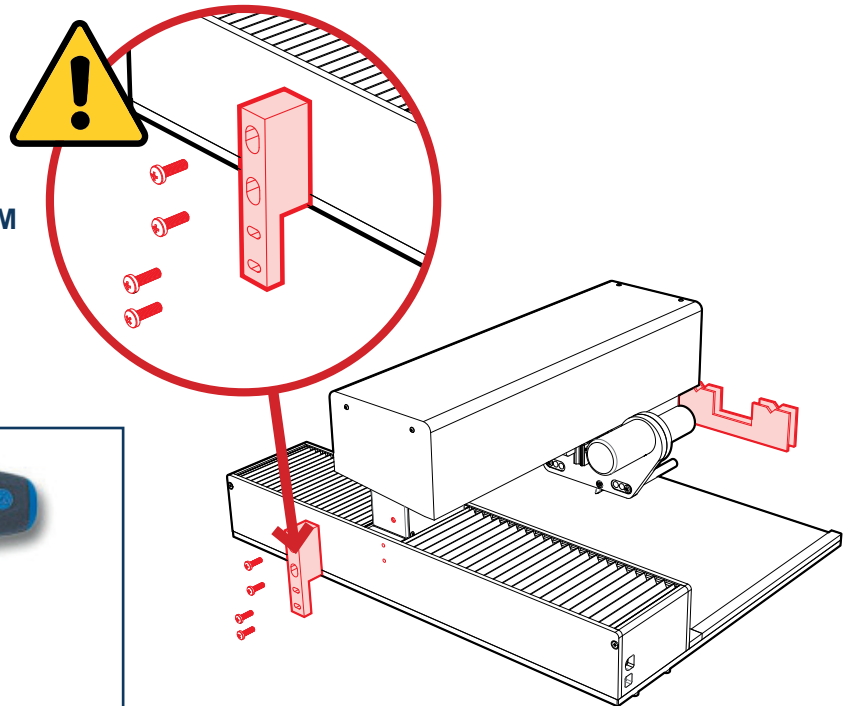

UniFoilPrinter Flat Bed Lock Removal

PELEMAN®

- Ⓔ REMOVE BEFORE USE
- Ⓕ ENLEVER AVANT L'USAGE
- Ⓖ VOR GEBRAUCH ENTFERNEN
- Ⓔ REMOVER ANTES USO
- Ⓘ TOGLIERE PRIMA DELL USO
- Ⓖ VERWIJDEREN VOOR GEBRUIK
- Ⓔ УДАЛИТЬ ПЕРЕД ПОДКЛЮЧЕНИЕМ
- Ⓒ 使用前取下
- Ⓐ لامعتس الال لبق لزا

Please use the screwdriver included in the packaging.

To order article: **SPUP000011**

Reattach the locking tool and screws as shown in the picture to avoid losing them.

UniFoilPrinter Flat Bed USB drive